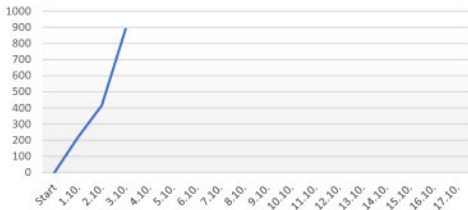

Stand Online-Anmeldung

Samstag, 03. Oktober 22:30 Uhr

Aussteller:

334

Kaninchen:

890

Verlauf Online-Anmeldung Kaninchen

Verlauf Online-Anmeldung Aussteller

Rasse	Farbe	Anzahl
Deutsche Riesen	wildfarben	14
Deutsche Riesen	weiß	4
Deutsche Riesenschecken	schwarz-weiß	6
Deutsche Widder	wildfarben	3
Deutsche Widder	havannafarbig	3
Deutsche Widder	blau-weiß	4
Deutsche Widder	thüringerfarbig-weiß	2
Meißner Widder	schwarzsilber	4
Meißner Widder	havannasilber	8
Helle Großsilber		10
Großchinchilla		2
Mecklenburger Schecken	dunkel-/eisengrau-weiß	2
Mecklenburger Schecken	schwarz-weiß	9
Mecklenburger Schecken	rot-weiß	4
Englische Widder	gelb	8
Deutsche Großsilber	schwarz	4
Deutsche Großsilber	gelb	4
Burgunder		4
Blaue Wiener		16
Schwarze Wiener		6
Weißer Wiener		3
Graue Wiener	wildfarben	26
Rote Neuseeländer		7
Weißer Neuseeländer		10
Große Marderkaninchen	blau	2
Kalifornier	schwarz-weiß	8
Japaner		20
Thüringer		15
Weißgrannen	schwarz	4
Weißgrannen	blau	6
Weißgrannen	havannafarbig	10
Hasenkaninchen	rotbraun	8
Hasenkaninchen	lohfarbig schwarz	3
Alaska		12
Havanna		14
Sallander		2
Separator		4
Deutsche Kleinwidder	dunkel-/eisengrau	3
Deutsche Kleinwidder	wildfarben	4
Deutsche Kleinwidder	blaugrau	3
Deutsche Kleinwidder	schwarz	14
Deutsche Kleinwidder	rhönfarbig	2
Deutsche Kleinwidder	wildfarben-weiß	2