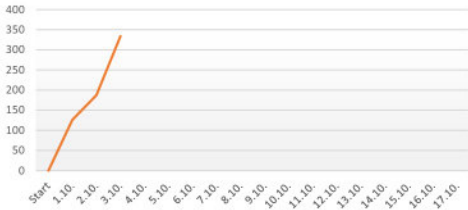

Stand Online-Anmeldung

Samstag, 03. Oktober 22:30 Uhr

Aussteller:

334

Kaninchen:

890

Verlauf Online-Anmeldung Kaninchen

Verlauf Online-Anmeldung Aussteller

Rasse	Farbe	Anzahl
Deutsche Riesen	wildfarben	14
Deutsche Riesen	weiß	4
Deutsche Riesenschecken	schwarz-weiß	6
Deutsche Widder	wildfarben	3
Deutsche Widder	havannafarbig	3
Deutsche Widder	blau-weiß	4
Deutsche Widder	thüringerfarbig-weiß	2
Meißner Widder	schwarzsilber	4
Meißner Widder	havannasilber	8
Helle Großsilber		10
Großchinchilla		2
Mecklenburger Schecken	dunkel-/eisengrau-weiß	2
Mecklenburger Schecken	schwarz-weiß	9
Mecklenburger Schecken	rot-weiß	4
Englische Widder	gelb	8
Deutsche Großsilber	schwarz	4
Deutsche Großsilber	gelb	4
Burgunder		4
Blaue Wiener		16
Schwarze Wiener		6
Weißer Wiener		3
Graue Wiener	wildfarben	26
Rote Neuseeländer		7
Weißer Neuseeländer		10
Große Marderkaninchen	blau	2
Kalifornier	schwarz-weiß	8
Japaner		20
Thüringer		15
Weißgrannen	schwarz	4
Weißgrannen	blau	6
Weißgrannen	havannafarbig	10
Hasenkaninchen	rotbraun	8
Hasenkaninchen	lohfarbig schwarz	3
Alaska		12
Havanna		14
Sallander		2
Separator		4
Deutsche Kleinwidder	dunkel-/eisengrau	3
Deutsche Kleinwidder	wildfarben	4
Deutsche Kleinwidder	blaugrau	3
Deutsche Kleinwidder	schwarz	14
Deutsche Kleinwidder	rhönfarbig	2
Deutsche Kleinwidder	wildfarben-weiß	2